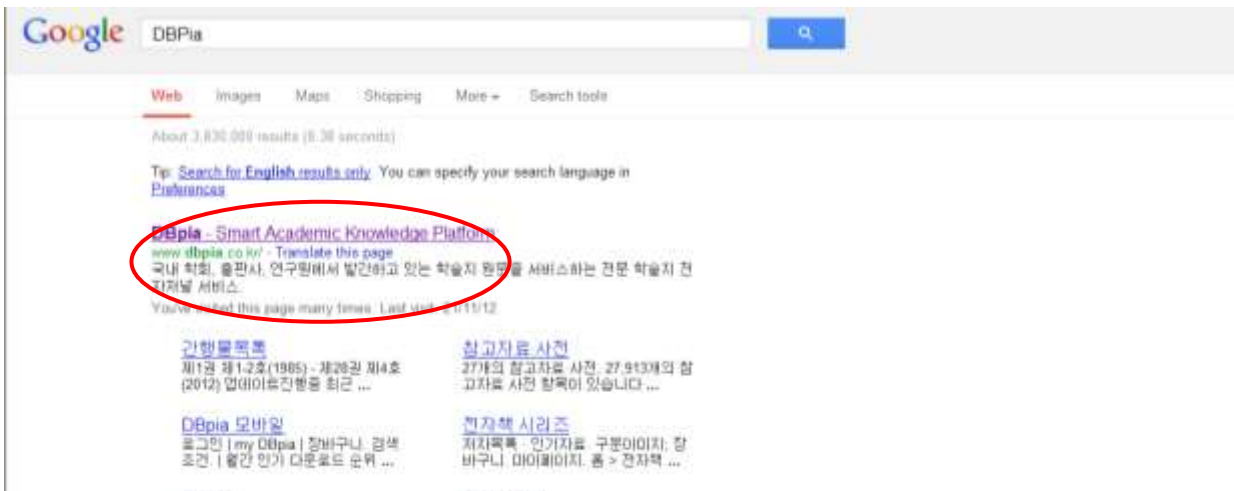

맨 상단의 “기관회원 로그인”을 클릭 합니다.

소속 기관을 찾으려 하는 박스가 나옵니다. 기관명을 찾기 위하여 “소속기관조회” 박스를 클릭 합니다.