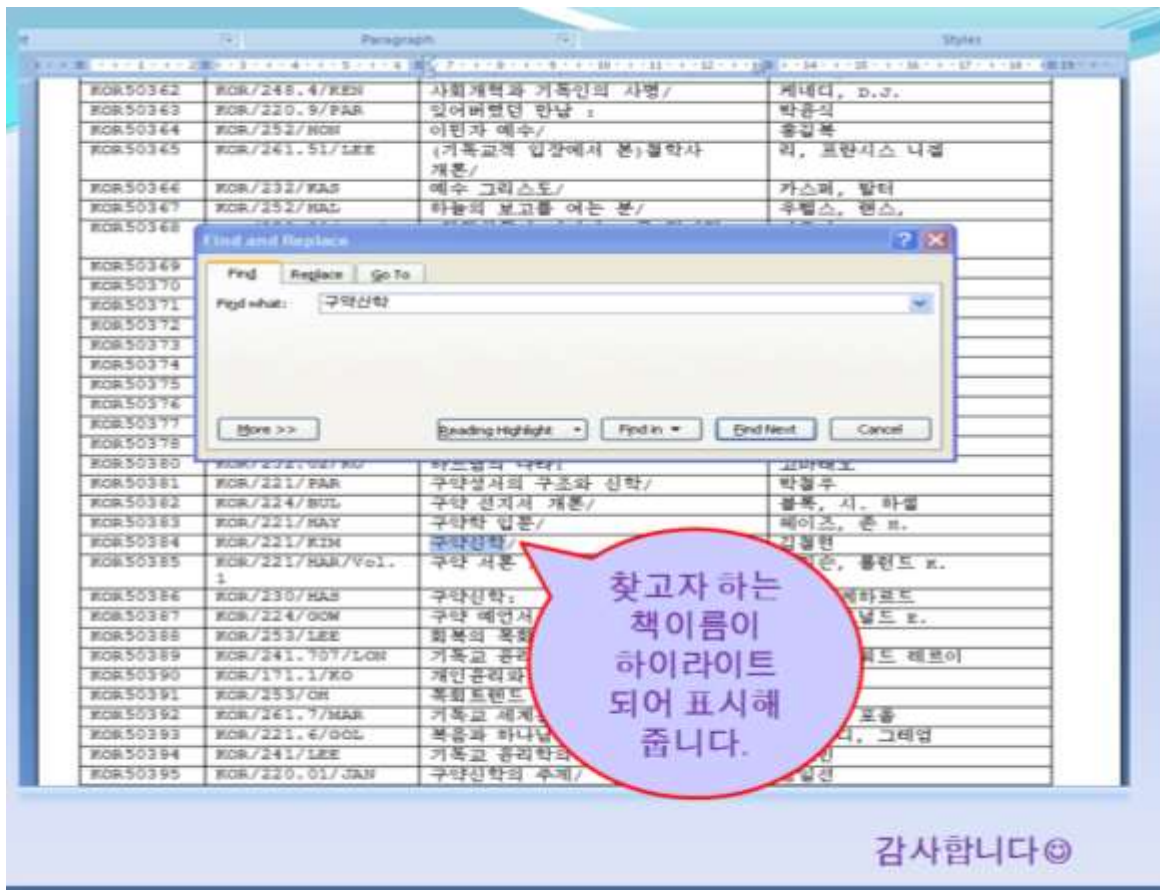

엑셀 파일을 이용한 도서검색

■ 엑셀 파일을 이용한 도서검색

비밀번호	장부번호	제 목	장 소
R0830000	R08/214.3/880	영혼을 위한 10개의 제1판/	북, 알렉스레이
R0830001	R08/211.4/88A	(원정제정)영광 기록은 있습니다/	박스리, 라미
R0830002	R08/213.54/82B	신약 열매/	제드워드, 김
R0830003	R08/222.1/88B	포제오경 /	원형, 고은,
R0830004	R08/222.1/88B	포제오경 /	원형, 고은,
R0830005	R08/222.1/88B	시대(산연대) 통합연장 /	유재근
R0830006	R08/222.1/88B	시대(산연대) 통합연장 /	유재근
R0830007	R08/210.1/880	포제오경 합동합주/	유정원
R0830008	R08/210/88V	포제오경 역사/	브루스, P.F
R0830009	R08/210/88C	포제오경 역사/	브루스, P.F
R0830010	R08/210/88D	포제오경 역사/	브루스, P.F
R0830011	R08/210.1/88A	포제오경사/	박종남
R0830012	R08 210.1 88A	포제오경사/	박종남
R0830013	R08/210/88V	포진 조제강행/	레이몬드, 로버트
R0830014	R08/210/88V	포진 조제강행/	레이몬드, 로버트
R0830015	R08/281/880	그리스도의 삼적부흥/	허윤익
R0830016	R08/281/880	그리스도의 삼적부흥/	허윤익
R0830017	R08/212/88A	(통역) 권말(로) 본(그리스도) /	황순홍
R0830018	R08/210/82B	기록의 교회사 /	김영재
R0830019	R08/210/88A	(산정)정계(산정)정계 부영단기/	레이, 탐 스
R0830020	R08/210.1/88B	기록의 교회사 /	말로우, 루이스
R0830021	R08/210/88B	기록의 교회사 /	말로우, 루이스
R0830022	R08/210/88B	기록의 교회사 /	말로우, 루이스
R0830023	R08/210/88B	기록의 교회사 /	말로우, 루이스
R0830024	R08/210/88B	기록의 교회사 /	말로우, 루이스
R0830025	R08/210/88B	기록의 교회사 /	말로우, 루이스
R0830026	R08/210/88B	기록의 교회사 /	말로우, 루이스
R0830027	R08/210/88B	기록의 교회사 /	말로우, 루이스
R0830028	R08/210/88B	기록의 교회사 /	말로우, 루이스
R0830029	R08/210/88B	기록의 교회사 /	말로우, 루이스
R0830030	R08/210/88B	기록의 교회사 /	말로우, 루이스
R0830031	R08/210/88B	기록의 교회사 /	말로우, 루이스
R0830032	R08/210/88B	기록의 교회사 /	말로우, 루이스
R0830033	R08/210/88B	기록의 교회사 /	말로우, 루이스
R0830034	R08/210/88B	기록의 교회사 /	말로우, 루이스
R0830035	R08/210/88B	기록의 교회사 /	말로우, 루이스
R0830036	R08/210/88B	기록의 교회사 /	말로우, 루이스
R0830037	R08/210/88B	기록의 교회사 /	말로우, 루이스
R0830038	R08/210/88B	기록의 교회사 /	말로우, 루이스
R0830039	R08/210/88B	기록의 교회사 /	말로우, 루이스
R0830040	R08/210/88B	기록의 교회사 /	말로우, 루이스

도서관 컴퓨터 의 "My document" 폴더안, 또는 한국 신학부 홈페이지에 업로드 되어 있는 "도서목록" 파일을 열어서 전체 목록을 확인하실 수 있습니다.

■ 키보드에 있는 "컨트롤(Ctrl)+F" 키를 동시에 누르면 화면에 검색창이 뜹니다.

찾고자 하는 책이름 또는 작가의 이름을 검색 창에 타이핑 하고 "find next" 를 클릭합니다..

첨부 3.

DBPIA (한국학술 데이터 베이스)안내