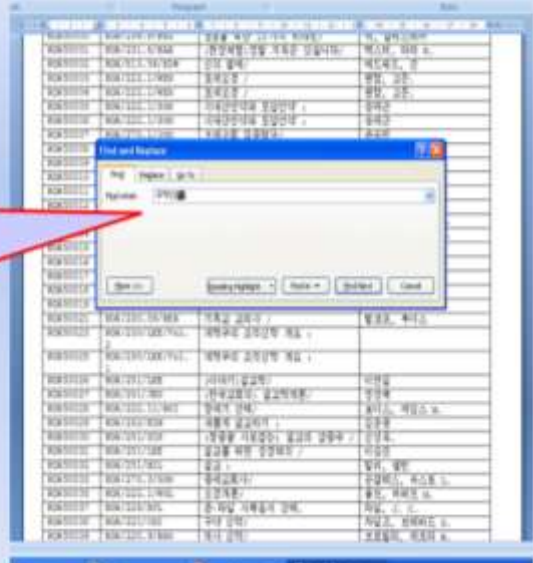

엑셀 파일을 이용한 도서검색

■ 엑셀 파일을 이용한 도서검색

비밀번호	장부번호	제 목	장 소
R0830000	R08/214.3/880	영혼을 위한 10개의 제1판/	북, 알렉스레이
R0830001	R08/211.4/88A	(원정제정)영광 기록은 있습니다/	박스리, 라미
R0830002	R08/213.54/82B	신약 열매/	제드워드, 김
R0830003	R08/222.1/88B	포제오경 /	원형, 고은,
R0830004	R08/222.1/88B	포제오경 /	원형, 고은,
R0830005	R08/222.1/88B	시대(산연대) 통합연장 /	유재근
R0830006	R08/222.1/88B	시대(산연대) 통합연장 /	유재근
R0830007	R08/210.1/880	포제오경 합동합주/	유정원
R0830008	R08/210/88V	포제오경 역사/	브루스, P.F
R0830009	R08/210/88C	포제오경 역사/	브루스, P.F
R0830010	R08/210/88D	포제오경 역사/	브루스, P.F
R0830011	R08/210.1/88A	포제오경사/	박종남
R0830012	R08 210.1 88A	포제오경사/	박종남
R0830013	R08/210/88V	포진 조제강행/	레이몬드, 로버트
R0830014	R08/210/88V	포진 조제강행/	레이몬드, 로버트
R0830015	R08/281/880	그리스도의 삼적부흥/	허윤익
R0830016	R08/281/880	그리스도의 삼적부흥/	허윤익
R0830017	R08/212/88A	(통역) 권말(로) 본(그리스도) /	황순홍
R0830018	R08/210/82B	기록의 교회사 /	김영재
R0830019	R08/210/88A	(산정)정계(산정)정계 부영단기/	레이, 탐 스
R0830020	R08/210.1/88B	기록의 교회사 /	말로우, 루이스
R0830021	R08/210/88B	기록의 교회사 /	말로우, 루이스
R0830022	R08/210/88B	기록의 교회사 /	말로우, 루이스
R0830023	R08/210/88B	기록의 교회사 /	말로우, 루이스
R0830024	R08/210/88B	기록의 교회사 /	말로우, 루이스
R0830025	R08/210/88B	기록의 교회사 /	말로우, 루이스
R0830026	R08/210/88B	기록의 교회사 /	말로우, 루이스
R0830027	R08/210/88B	기록의 교회사 /	말로우, 루이스
R0830028	R08/210/88B	기록의 교회사 /	말로우, 루이스
R0830029	R08/210/88B	기록의 교회사 /	말로우, 루이스
R0830030	R08/210/88B	기록의 교회사 /	말로우, 루이스
R0830031	R08/210/88B	기록의 교회사 /	말로우, 루이스
R0830032	R08/210/88B	기록의 교회사 /	말로우, 루이스
R0830033	R08/210/88B	기록의 교회사 /	말로우, 루이스
R0830034	R08/210/88B	기록의 교회사 /	말로우, 루이스
R0830035	R08/210/88B	기록의 교회사 /	말로우, 루이스
R0830036	R08/210/88B	기록의 교회사 /	말로우, 루이스
R0830037	R08/210/88B	기록의 교회사 /	말로우, 루이스
R0830038	R08/210/88B	기록의 교회사 /	말로우, 루이스
R0830039	R08/210/88B	기록의 교회사 /	말로우, 루이스
R0830040	R08/210/88B	기록의 교회사 /	말로우, 루이스

도서관 컴퓨터 의 "My document" 폴더안, 또는 한국 신학부 홈페이지에 업로드 되어 있는 "도서목록" 파일을 열어서 전체 목록을 확인하실 수 있습니다.

■ 키보드에 있는 "컨트롤(Ctrl)+F" 키를 동시에 누르면 화면에 검색창이 뜹니다.

찾고자 하는 책이름 또는 작가의 이름을 검색 창에 타이핑 하고 "find next" 를 클릭합니다..

첨부 3.

DBPIA (한국학술 데이터 베이스)안내