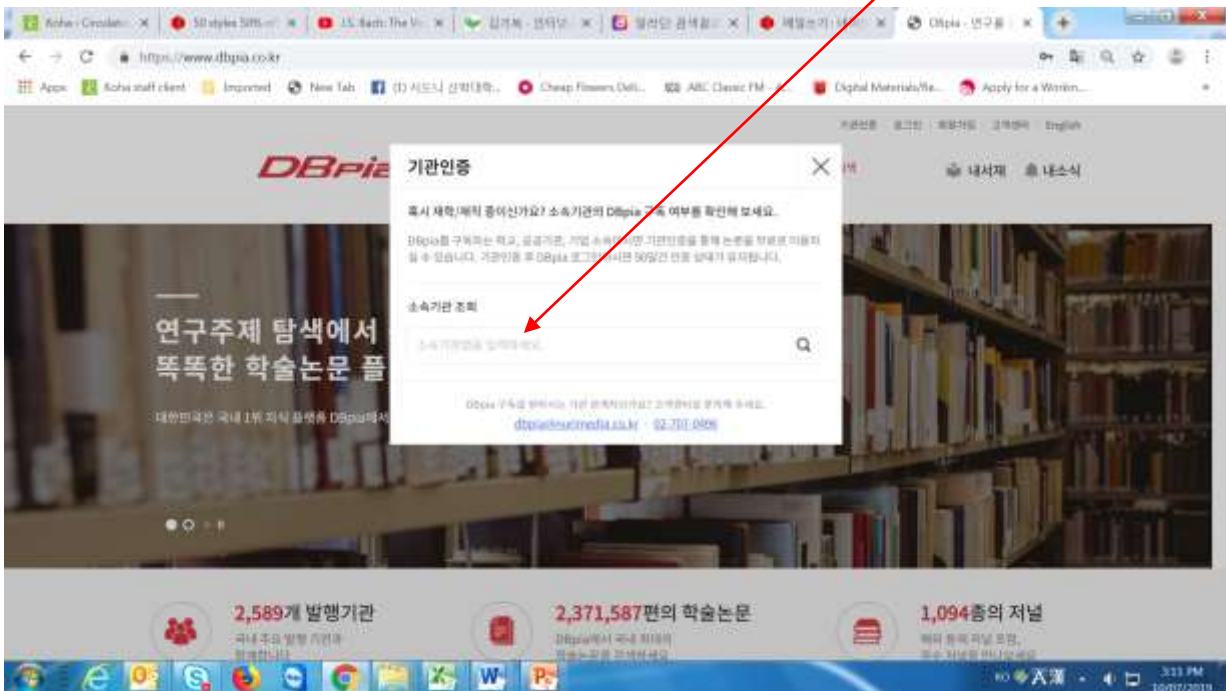

URL <http://www.dbpia.co.kr/>

위의 주소를 맨 위 상단에 타이핑 하거나 또는 구글에서 DBPIA 를 검색 하십시오.

제일 첫번째 “[DBpia - Smart Academic Knowledge Platform](http://www.dbpia.co.kr/)” 라고 나오는 페이지를 클릭 합니다.

맨 상단의 “기관회원 로그인”을 클릭 합니다.

소속 기관을 찾으려 하는 박스가 나옵니다. 기관명을 찾기 위하여 “소속기관조회” 박스를 클릭 합니다.

소속기관조회 박스 안에 “시드니 신학대학”이라고 타이핑 한뒤 검색 로고(또는 엔터 키를 클릭합니다.

로그인 박스의 첫번째 칸이 자동으로 학교 이름으로 바뀐 것을 확인할수 있습니다.

다음엔 ID와 패스워드를 각각 “SCDK2013”(대문자)으로 타이핑하고 로그인 합니다.

스크린 상단에 “시드니신학대학” 이름으로 사용중임을 알려줍니다.

70

“구약의 여성” 이란 검색어를 검색해 보겠습니다.