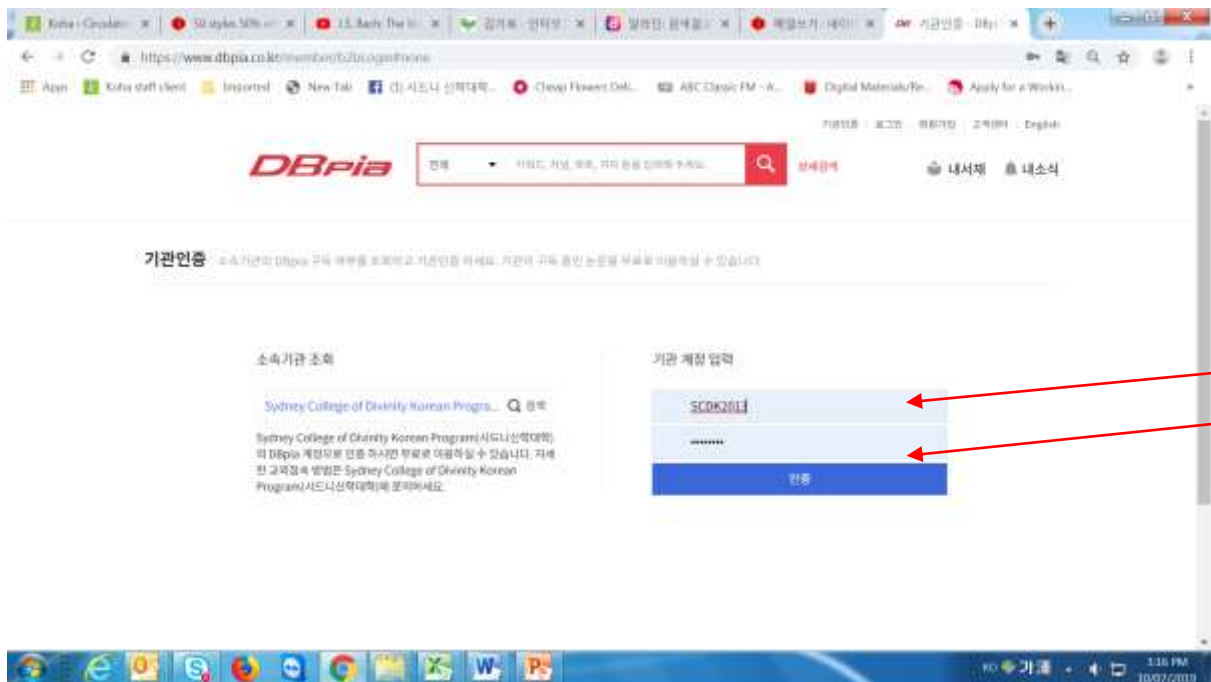

도서관 컴퓨터 의 "My document" 폴더안, 또는 한국 신학부 홈페이지에 업로드 되어 있는 "도서목록" 파일을 열어서 전체 목록을 확인하실 수 있습니다.

■ 키보드에 있는 "컨트롤(Ctrl)+F" 키를 동시에 누르면 화면에 검색창이 뜹니다.

찾고자 하는 책이름 또는 작가의 이름을 검색 창에 타이핑 하고 "find next" 를 클릭합니다..

첨부 3.

DBPIA (한국학술 데이터 베이스)안내

URL <http://www.dbpia.co.kr/>

위의 주소를 맨 위 상단에 타이핑 하거나 또는 구글에서 DBPIA 를 검색 하십시오.

제일 첫번째 “[DBpia - Smart Academic Knowledge Platform](http://www.dbpia.co.kr/)” 라고 나오는 페이지를 클릭 합니다.

맨 상단의 “기관회원 로그인”을 클릭 합니다.

소속 기관을 찾으려 하는 박스가 나옵니다. 기관명을 찾기 위하여 “소속기관조회” 박스를 클릭 합니다.

소속기관조회 박스 안에 “시드니 신학대학”이라고 타이핑 한뒤 검색 로고(또는 엔터 키를 클릭합니다.

로그인 박스의 첫번째 칸이 자동으로 학교 이름으로 바뀐 것을 확인할수 있습니다.

다음엔 ID와 패스워드를 각각 “SCDK2013”(대문자)으로 타이핑하고 로그인 합니다.

스크린 상단에 “시드니신학대학” 이름으로 사용중임을 알려줍니다.

70

“구약의 여성” 이란 검색어를 검색해 보겠습니다.