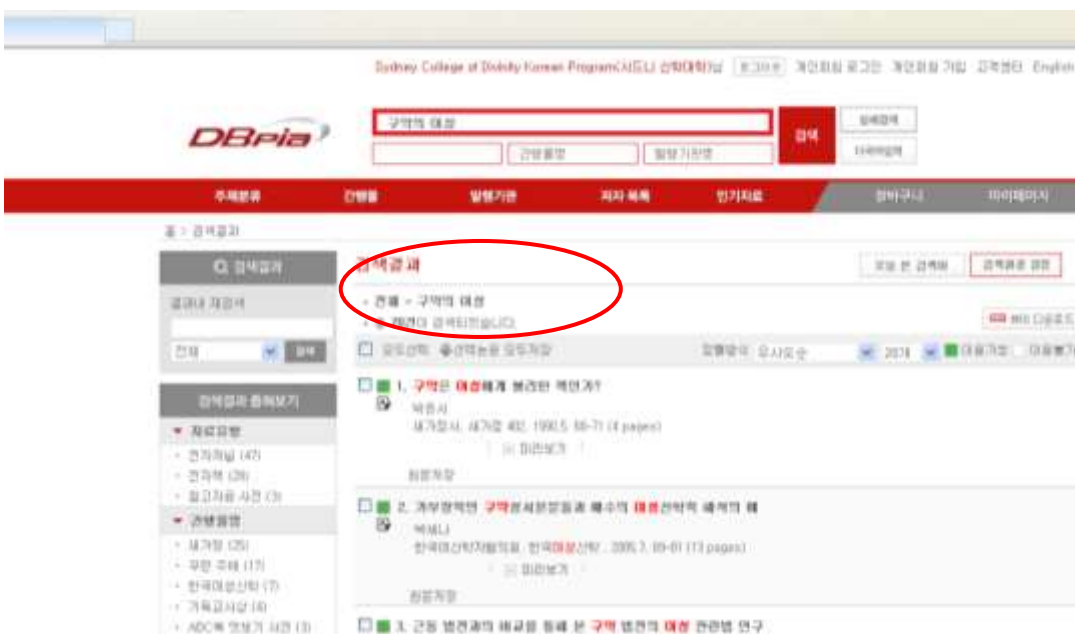

URL <http://www.dbpia.co.kr/>

위의 주소를 맨 위 상단에 타이핑 하거나 또는 구글에서 DBPIA 를 검색 하십시오.

제일 첫번째 “[DBpia - Smart Academic Knowledge Platform](http://www.dbpia.co.kr/)” 라고 나오는 페이지를 클릭 합니다.

맨 상단의 “기관회원 로그인”을 클릭 합니다.

소속 기관을 찾으려 하는 박스가 나옵니다. 기관명을 찾기 위하여 “소속기관조회” 박스를 클릭 합니다.

소속기관조회 박스 안에 “시드니 신학대학”이라고 타이핑 한뒤 검색 로고(또는 엔터 키를 클릭합니다.

로그인 박스의 첫번째 칸이 자동으로 학교 이름으로 바뀐 것을 확인할수 있습니다.

다음엔 ID와 패스워드를 각각 “SCDK2013”(대문자)으로 타이핑하고 로그인 합니다.

스크린 상단에 “시드니신학대학” 이름으로 사용중임을 알려줍니다.

70

“구약의 여성” 이란 검색어를 검색해 보겠습니다.

총 78 건이 검색되었습니다.

결과의 범위를 좁혀서 좀더 자세히 원하는 자료만을 찾기 위하여 왼쪽의 “검색결과 좁혀보기” 에서 “한국 여성신학”지를 클릭합니다.

결과가 7건으로 줄었습니다.

첫번째 자료를 선택하기로 가정할 경우, 자료의 원문을 얻기 위하여 “원문저장” 아이콘을 클릭합니다.

파일 다운로드 박스에서 “open” 을 클릭합니다.

원하는 자료를 성공적으로 다운 받았습니다.