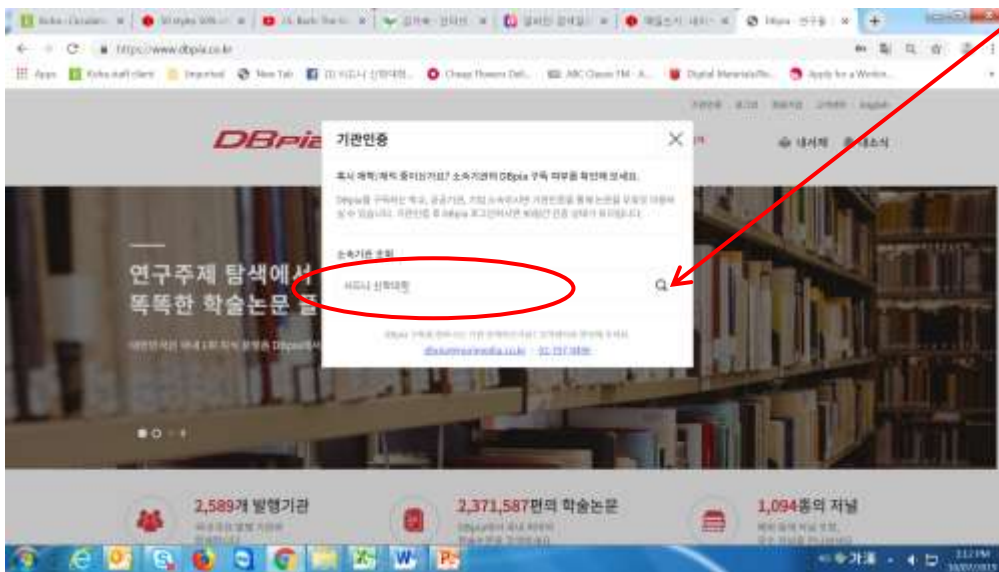

도서관 컴퓨터 의 "My document" 폴더안, 또는 한국 신학부 홈페이지에 업로드 되어 있는 "도서목록" 파일을 열어서 전체 목록을 확인하실 수 있습니다.

■ 키보드에 있는 "컨트롤(Ctrl)+F" 키를 동시에 누르면 화면에 검색창이 뜹니다.

찾고자 하는 책이름 또는 작가의 이름을 검색 창에 타이핑 하고 "find next" 를 클릭합니다..

첨부 3.

DBPIA (한국학술 데이터 베이스)안내

URL <http://www.dbpia.co.kr/>

위의 주소를 맨 위 상단에 타이핑 하거나 또는 구글에서 DBPIA 를 검색 하십시오.

제일 첫번째 “[DBpia - Smart Academic Knowledge Platform](http://www.dbpia.co.kr/)” 라고 나오는 페이지를 클릭 합니다.

맨 상단의 “기관회원 로그인”을 클릭 합니다.

소속 기관을 찾으려 하는 박스가 나옵니다. 기관명을 찾기 위하여 “소속기관조회” 박스를 클릭 합니다.

소속기관조회 박스 안에 “시드니 신학대학”이라고 타이핑 한뒤 검색 로고(또는 엔터 키를 클릭합니다.

로그인 박스의 첫번째 칸이 자동으로 학교 이름으로 바뀐 것을 확인할수 있습니다.

다음엔 ID와 패스워드를 각각 “SCDK2013”(대문자)으로 타이핑하고 로그인 합니다.

스크린 상단에 “시드니신학대학” 이름으로 사용중임을 알려줍니다.

70

“구약의 여성” 이란 검색어를 검색해 보겠습니다.